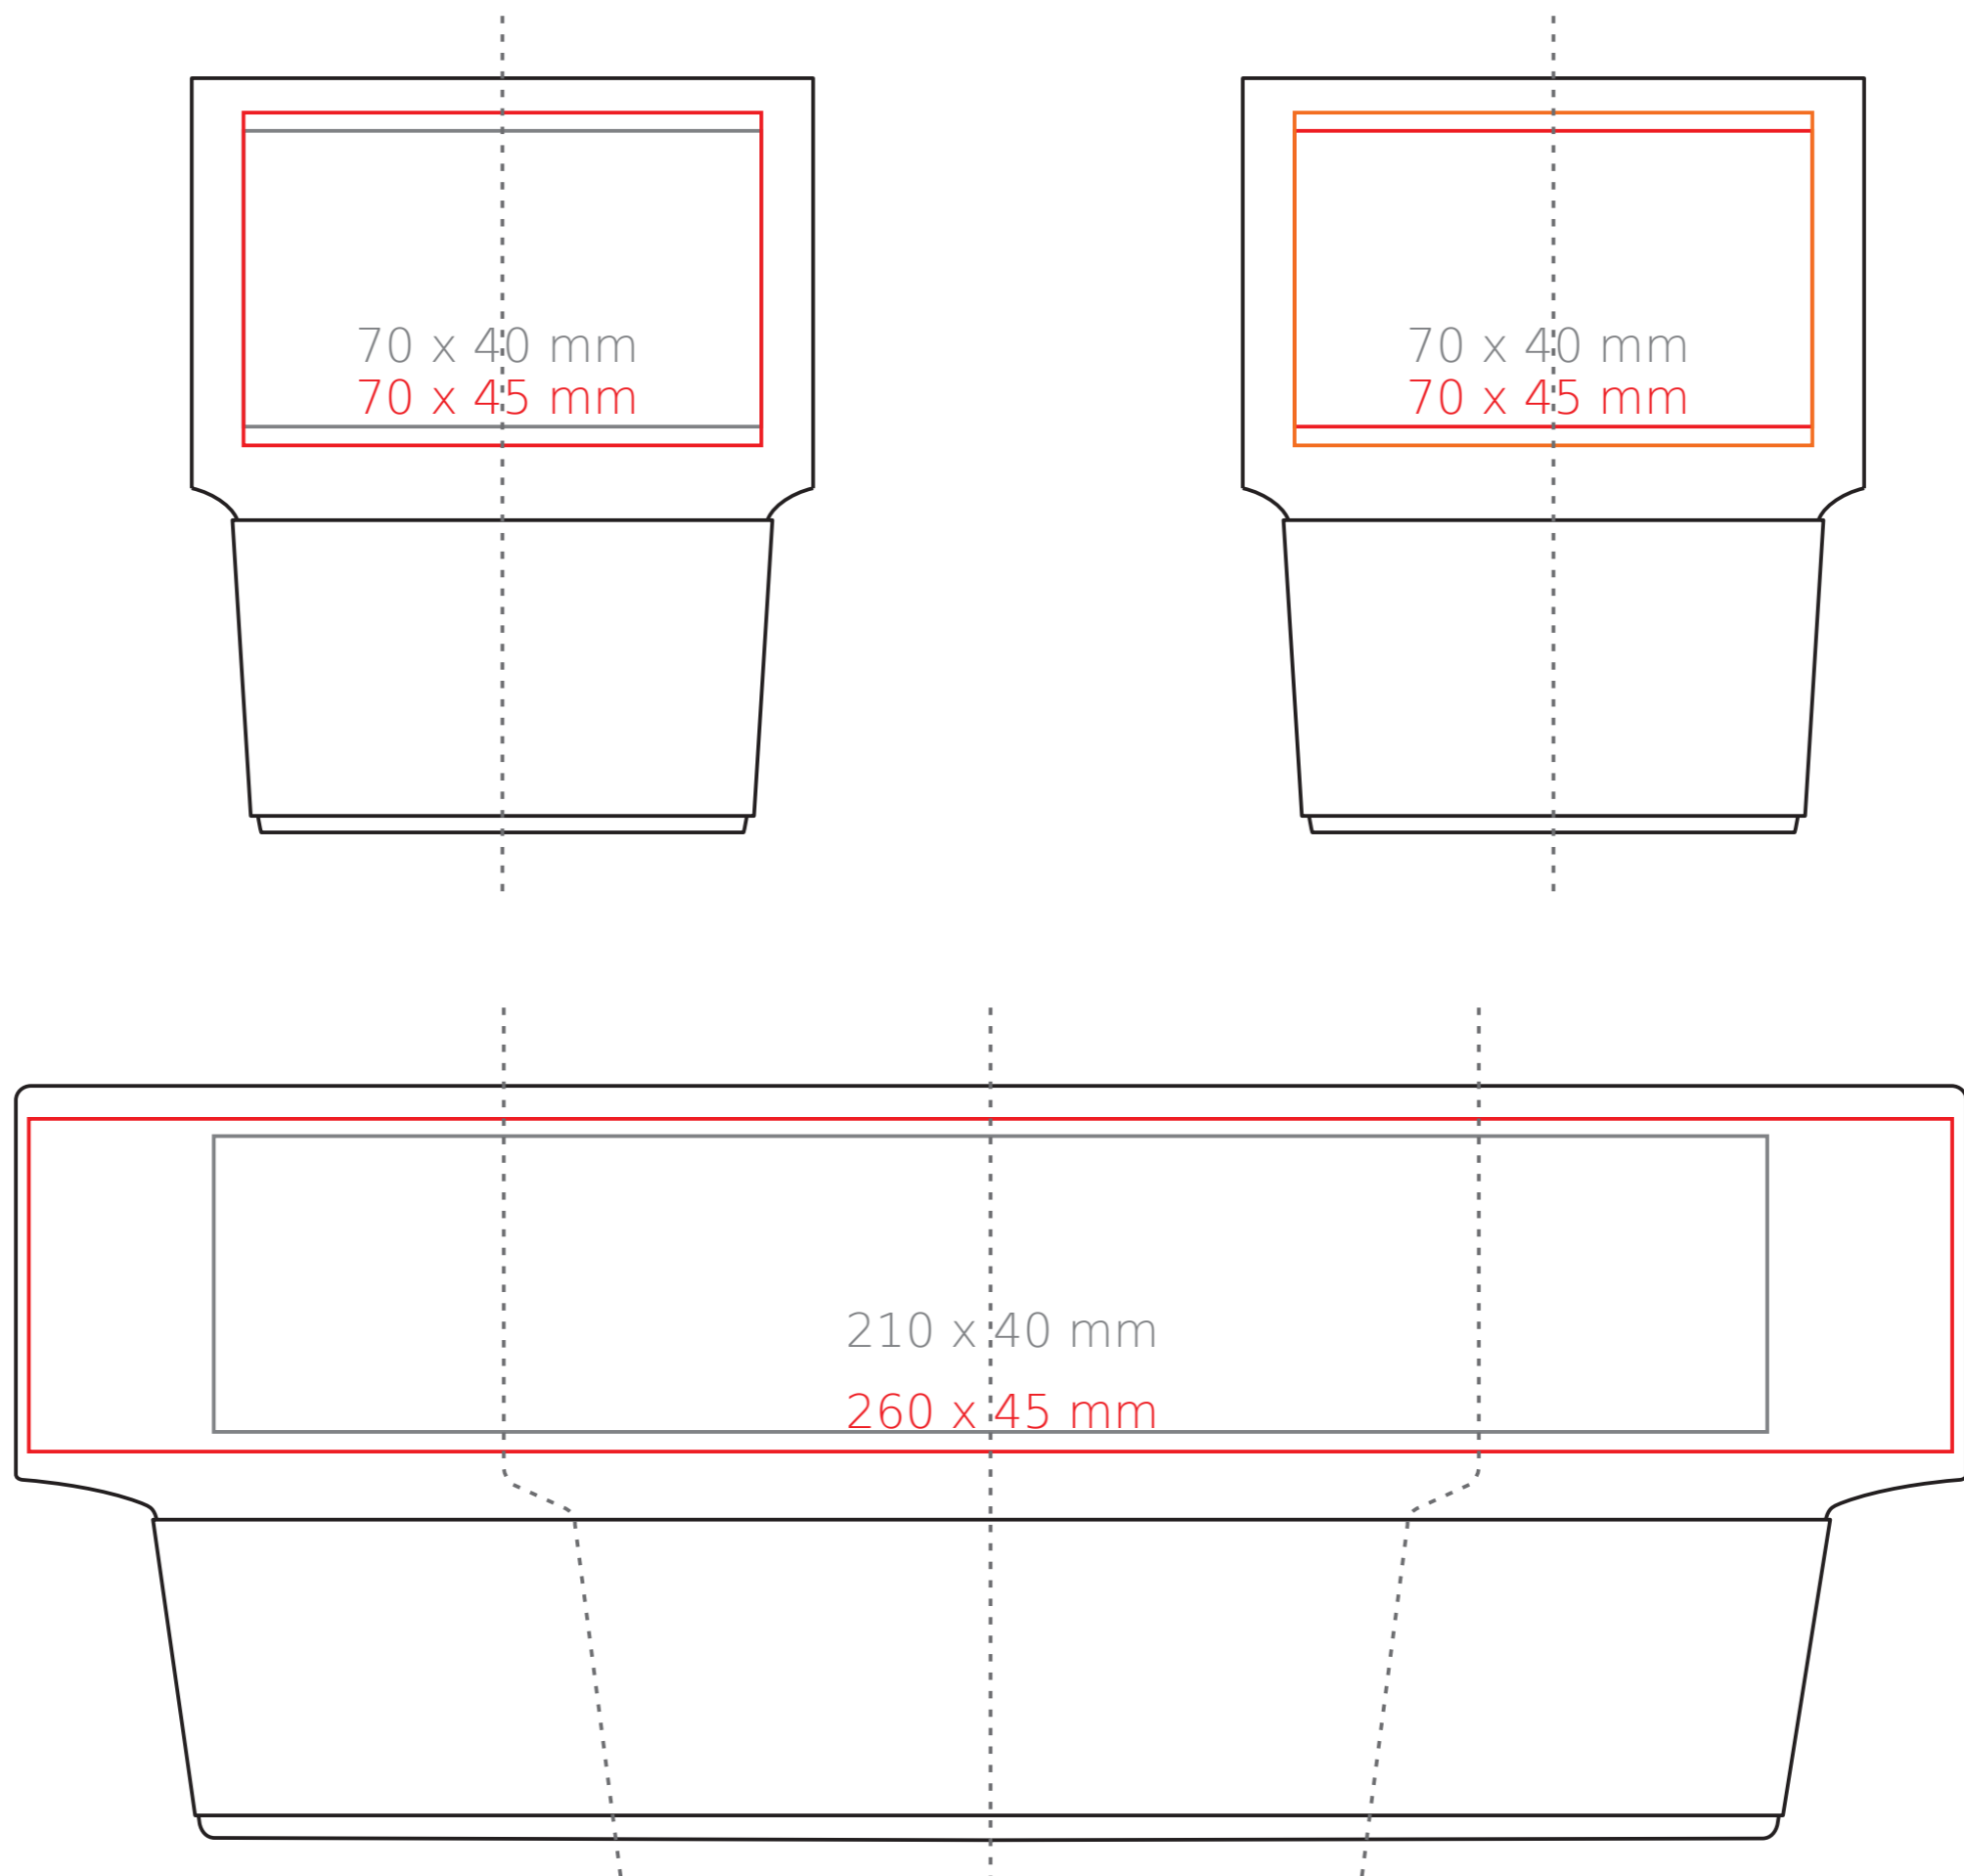

Freddo Plus

300 ml / h: 102 mm / Ø 84 mm

- Nadruk wewnątrz na ściance - 40 x 15 mm
- Nadruk wewnątrz na dnie - Ø 35 mm
- Nadruk od spodu - Ø 45 mm

*W przypadku projektów dla kalkomanii wybiegających poza standardową powierzchnię nadruku prosimy o kontakt z działem handlowym.

legenda

- Nadruk kalkomania (Transfer Print)
- Piaskowanie (Sensitive Touch)
- Nadruk bezpośredni (Direct Print)